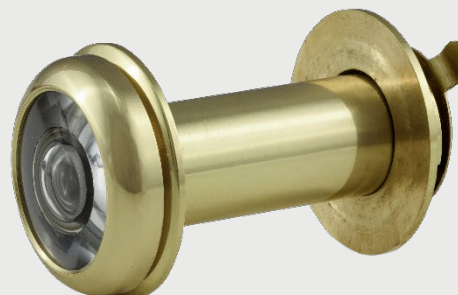

# Dørkikkert/dørspion, Ø14 mm, Poleret messing

Dørkikkert/dørspion (Ø14 mm) i poleret messing med 180 graders udsyn. Anvendes til indvendige døre i opgange eller lignende. Kan monteres i døre med en tykkelse på 32-75 mm. Inkl. skjuler, forlænger og 2 stk. ringe.

## Specifikationer

Materiale	Messing
Overflade	Poleret messing
Forpakning	Blister/stk.
Dimensioner	L45 x H 25 x Ø14 mm
Nettovægt	Ikke angivet
Emballagemål	Ikke angivet
Garanti	2 års reklamationsret
Brand/serie	MESSING

## Yderligere informationer

MESSING er en klassisk-inspireret serie bestående af dørgreb, cylindre, møbelkroge og -knopper, husnumre og andre tilbehørsdele i messing. De gyldne nuancer passer til ethvert hjem – lige fra den imponerende patriciervilla til det minimalistiske funkishus.